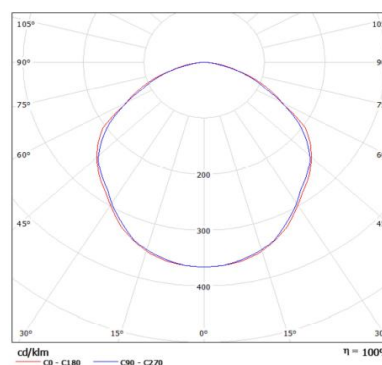

### Flujo luminoso

	DW I		DW II		DW III			DW III cuadrado		
Potencia	12w	16w	18w	22w	18w	22w	29w	18w	22w	29w
Lúmen	690	910	1160	1400	1160	1400	1850	1160	1400	1850

Valores en lúmens. 6000K. Tolerancia  $\pm$  5%

#### Curvas Isolux

**DWI 12W**  
H = 2,5m

#### Curvas Isolineas

**DWIII 22W**  
H = 2,5m