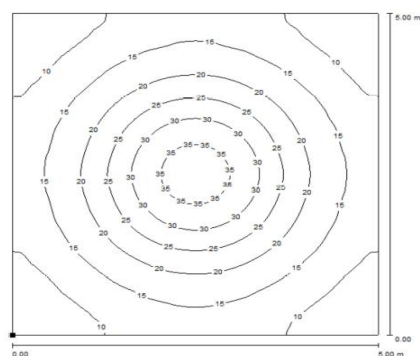

#### Curvas Isolux

**DWI 12W**  
H = 2,5m