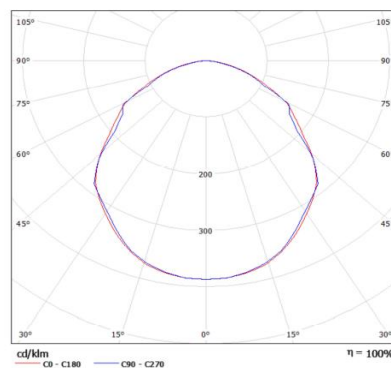

### Flujo luminoso

	DW I		DW II		DW III			DW III cuadrado		
Potencia	12w	16w	18w	22w	18w	22w	29w	18w	22w	29w
Lúmen	690	910	1160	1400	1160	1400	1850	1160	1400	1850

Valores en lúmens. 6000K. Tolerancia  $\pm$  5%

#### Curvas Isolux

**DWI 12W**  
H = 2,5m

#### Curvas Isolineas

**DWIII 22W**  
H = 2,5m