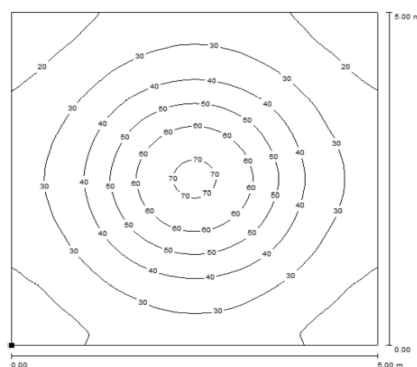

#### Curvas Isolux

**DWI 12W**  
H = 2,5m

#### Curvas Isolineas

**DWIII 22W**  
H = 2,5m